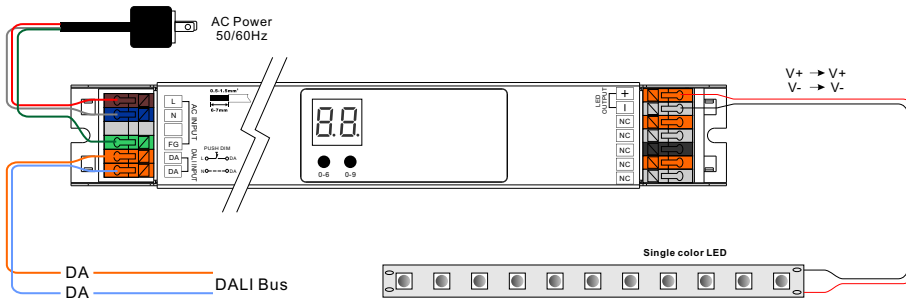

SMARTLED DALI DIM DRIVER SLIM 24V 75W

ALL TOGETHER BRILLIANT

Art. Nr.: SLPL-2305-2475-SLIM

5 JAHRE
GARANTIE

DIM-DRIVER INTEGRIERTES NETZTEIL / DALI

Versorgungsspannung (VAC)	100-277
Ausgangsspannung (VDC)	24
Ausgangsleistung bei 24VDC (W)	75
Ausgangstyp	Konstantspannung
Modell	DALI DT-6
Maße (BxLxH/mm)	31x444x21
EAN Code	2000000059624

- >> Push Dim 230VAC
- >> 1 DALI Adresse
- >> ideal für den Einbau in Profilen

1. With DALI bus

2. With PUSH dimmer

smartled.at