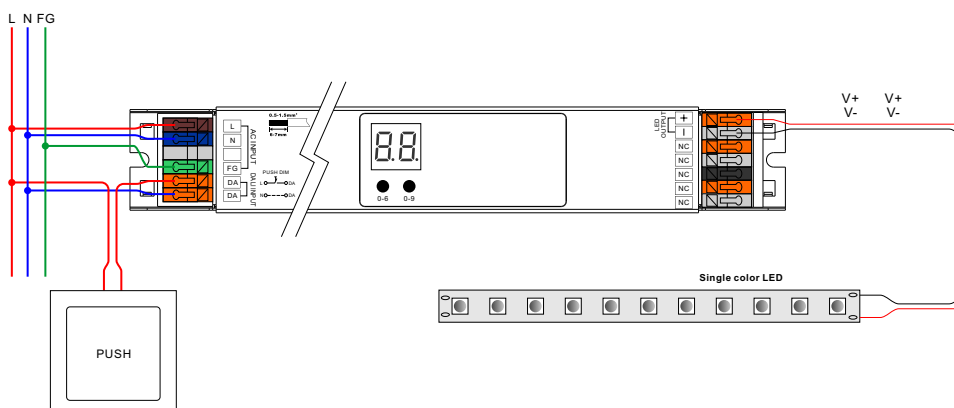

SMARTLED DALI DIM DRIVER SLIM 24V 75W

ALL TOGETHER BRILLIANT

Art. Nr.: SLPL-2305-2475-SLIM

5 JAHRE
GARANTIE

DIM-DRIVER INTEGRIERTES NETZTEIL / DALI

Versorgungsspannung (VAC)	100-277
Ausgangsspannung (VDC)	24
Ausgangsleistung bei 24VDC (W)	75
Ausgangstyp	Konstantspannung
Modell	DALI DT-6
Maße (BxLxH/mm)	31x444x21
EAN Code	2000000059624

- >> Push Dim 230VAC
- >> 1 DALI Adresse
- >> ideal für den Einbau in Profilen

1. With DALI bus

2. With PUSH dimmer

smartled.at