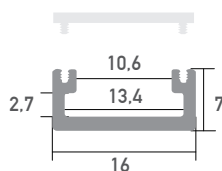

LED Profil Milano schwarz 3m

BSLPM/1-3

Aufbauprofil

-

LED Stripes: max. 20W/m / 10mm

Überlängen auf Anfrage bis zu 6m erhältlich

Farbe	schwarz
Material	Aluminium
Oberfläche	eloxiert
Montageart	Aufbau
Schutzart (IP)	65
Max. LED Leistung (W/m)	20
Max. LED Breite (mm)	10
Länge (m)	3
Breite (mm)	16
Höhe (mm)	7
EAN	2000000067230

Konfektionierung

SMARTLED LED Profile können nach Kundenwunsch auf die gewünschte Länge zugeschnitten werden.

Zubehör

SLP00-3
Abdeckung
frosted 3m

SLP01-3
Abdeckung
opal 3m

SLP02-3
Abdeckung
clear 3m

BSLP05-3
Abdeckung
schwarz 3m