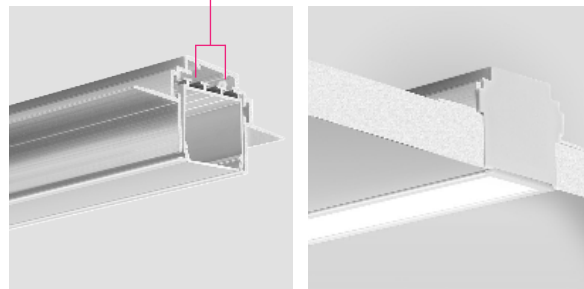

LED Profil Technik-ZM 2m

C0399/2

Unterkonstruktion für Trockenbau

ACHTUNG! Zusätzliche LED Profile erforderlich
Überlängen auf Anfrage bis zu 6m erhältlich

Verriegelung
Art. Nr.: 24003

Farbe	silber
Material	Aluminium
Oberfläche	nicht eloxiert
Montageart	Unterkonstruktion Trockeneinbau
Kompatibel mit	Lokom, Larko, Lipod und Giza
Länge (m)	2
Breite (mm)	66,2
Höhe (mm)	28,5
EAN	200000076010

Konfektionierung

SMARTLED LED Profile können nach Kundenwunsch auf die gewünschte Länge zugeschnitten werden.

Zubehör

B5553/2
LED Profil Lokom
2m

B5552/2
LED Profil Larko
2m

B5554/2
LED Profil Lipod
2m

B5556/2
LED Profil Giza
2m

24264
PVC Endkappe

24003
Verriegelung

42716
Verbinder 90°

42717
Verbinder 180°

Anwendungsbeispiel