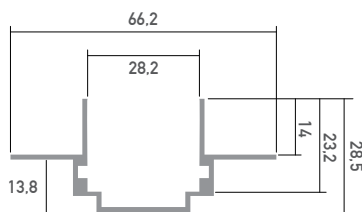

LED Profil Technik-ZM 2m

C0399/2

Unterkonstruktion für Trockenbau

ACHTUNG! Zusätzliche LED Profile erforderlich
Überlängen auf Anfrage bis zu 6m erhältlich

Verriegelung
Art. Nr.: 24003

Farbe	silber
Material	Aluminium
Oberfläche	nicht eloxiert
Montageart	Unterkonstruktion Trockeneinbau
Kompatibel mit	Lokom, Larko, Lipod und Giza
Länge (m)	2
Breite (mm)	66,2
Höhe (mm)	28,5
EAN	200000076010

Konfektionierung

SMARTLED LED Profile können nach Kundenwunsch auf die gewünschte Länge zugeschnitten werden.

Zubehör

B5553/2
LED Profil Lokom
2m

B5552/2
LED Profil Larko
2m

B5554/2
LED Profil Lipod
2m

B5556/2
LED Profil Giza
2m