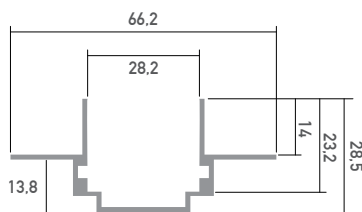

LED Profil Technik-ZM 3m

C0399/3

Unterkonstruktion für Trockenbau

ACHTUNG! Zusätzliche LED Profile erforderlich
Überlängen auf Anfrage bis zu 6m erhältlich

Verriegelung
Art. Nr.: 24003

Farbe	silber
Material	Aluminium
Oberfläche	nicht eloxiert
Montageart	Unterkonstruktion Trockeneinbau
Kompatibel mit	Lokom, Larko, Lipod und Giza
Länge (m)	3
Breite (mm)	66,2
Höhe (mm)	28,5
EAN	2000000076027

Konfektionierung

SMARTLED Aluminium Profile können nach Kundenwunsch auf die gewünschte Länge zugeschnitten werden.

Zubehör

B5553/3
LED Profil Lokom
3m

B5552/3
LED Profil Larko
3m

B5554/3
LED Profil Lipod
3m