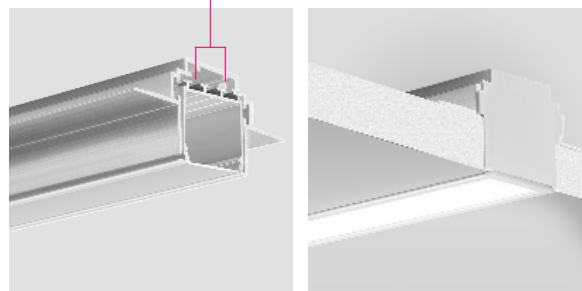

LED Profil Technik-ZM 3m

C0399/3

Unterkonstruktion für Trockenbau

ACHTUNG! Zusätzliche LED Profile erforderlich
Überlängen auf Anfrage bis zu 6m erhältlich

Verriegelung
Art. Nr.: 24003

Farbe	silber
Material	Aluminium
Oberfläche	nicht eloxiert
Montageart	Unterkonstruktion Trockeneinbau
Kompatibel mit	Lokom, Larko, Lipod und Giza
Länge (m)	3
Breite (mm)	66,2
Höhe (mm)	28,5
EAN	2000000076027

Konfektionierung

SMARTLED Aluminium Profile können nach Kundenwunsch auf die gewünschte Länge zugeschnitten werden.

Zubehör

B5553/3
LED Profil Lokom
3m

B5552/3
LED Profil Larko
3m

B5554/3
LED Profil Lipod
3m

B5556ANODA/3
LED Profil Giza
3m

24264
PVC Endkappe

24003
Verriegelung

42716
Verbinder 90°

42717
Verbinder 180°

Anwendungsbeispiel