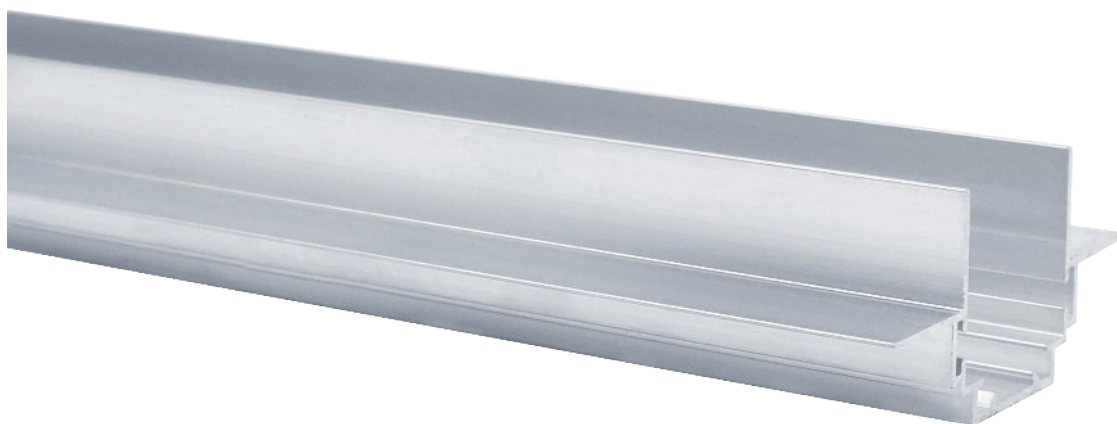

LED Profil Technik-ZM 3m

C0399/3

Unterkonstruktion für Trockenbau

ACHTUNG! Zusätzliche LED Profile erforderlich
Überlängen auf Anfrage bis zu 6m erhältlich

Verriegelung
Art. Nr.: 24003

Farbe	silber
Material	Aluminium
Oberfläche	nicht eloxiert
Montageart	Unterkonstruktion Trockeneinbau
Kompatibel mit	Lokom, Larko, Lipod und Giza
Länge (m)	3
Breite (mm)	66,2
Höhe (mm)	28,5
EAN	2000000076027

Konfektionierung

SMARTLED Aluminium Profile können nach Kundenwunsch auf die gewünschte Länge zugeschnitten werden.

Zubehör

B5553/3
LED Profil Lokom
3m

B5552/3
LED Profil Larko
3m

B5554/3
LED Profil Lipod
3m

B5556ANODA/3
LED Profil Giza
3m

24264
PVC Endkappe

24003
Verriegelung

42716
Verbinder 90°

42717
Verbinder 180°

Anwendungsbeispiel