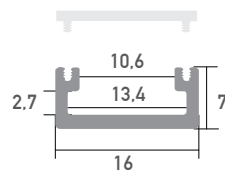

LED Profil Milano 3m

SLPM/1-3

Aufbauprofil

LED Stripes: max. 20W/m / 10mm
Überlängen auf Anfrage bis zu 6m erhältlich

Farbe	silber
Material	Aluminium
Oberfläche	eloxiert
Montageart	Aufbau
Schutzart (IP)	65
Max. LED Leistung (W/m)	20
Max. LED Breite (mm)	10
Länge (m)	3
Breite (mm)	16
Höhe (mm)	7
EAN	2000000067247

Konfektionierung

SMARTLED LED Profile können nach Kundenwunsch auf die gewünschte Länge zugeschnitten werden.

Zubehör

SLP00-3
Abdeckung
frosted 3m

SLP01-3
Abdeckung
opal 3m

SLP02-3
Abdeckung
clear 3m

SLP01/4
Abdeckung
grau 2m