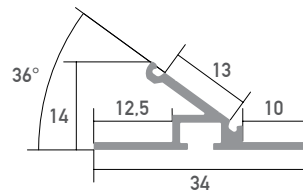

LED Profil Voute 2m

SLPVO

Voutenprofil

-

LED Stripes: max. 28,8W/m / 12mm

Überlängen auf Anfrage bis zu 6m erhältlich

Farbe	Alu natur
Material	Aluminium
Oberfläche	eloxiert
Montageart	Voute
Schutzart (IP)	20
Max. LED Leistung (W/m)	28,8
Max. LED Breite (mm)	12
Länge (m)	2
Breite (mm)	34
Höhe (mm)	14
EAN	2000000075358

Konfektionierung

SMARTLED LED Profile können nach Kundenwunsch auf die gewünschte Länge zugeschnitten werden.

Zubehör

SLAV001
Abdeckung
satinert 2m

SLAV002
Abdeckung
transparent 2m

MI402EZUS
Z29 Einbaufeder