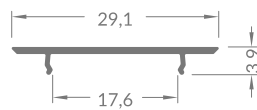

Vareo Abhängplatte 2m

2A-02AADF-VAX

Zum Abhängen von Vareo LED Profilen

Farbe	silber
Oberfläche	eloxiert
Montageart	Abhängung
Schutzart (IP)	20
Länge (m)	2
Breite (mm)	29,1
Höhe (mm)	3,9
EAN	2000000074306

Konfektionierung

SMARTLED LED Profile können nach Kundenwunsch auf die gewünschte Länge zugeschnitten werden.

Zubehör

2P-02AAAA-VAX
LED Profil Vareo
eloxiert 2m

2P-02AAAB-VAX
LED Profil Vareo slim
eloxiert 2m

2P-02AAAG-VAX
LED Profil Vareo side
eloxiert 2m

Anwendungsbeispiel

Abhängplatte

VAREO Slim

VAREO

VAREO Side