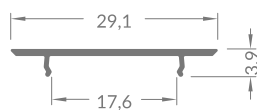

Vareo Abhängplatte weiß 2m

2A-02ACDF-VAX

Zum Abhängen von Vareo LED Profilen

Farbe	weiß
Oberfläche	lackiert
Montageart	Abhängung
Schutzart (IP)	20
Länge (m)	2
Breite (mm)	29,1
Höhe (mm)	3,9
EAN	2000000075624

Konfektionierung

SMARTLED LED Profile können nach Kundenwunsch auf die gewünschte Länge zugeschnitten werden.

Zubehör

2P-02ACAA-VAX
LED Profil Vareo
weiß 2m

2P-02ACAB-VAX
LED Profil Vareo slim
weiß 2m

2P-02ACAG-VAX
LED Profil Vareo side
weiß 2m