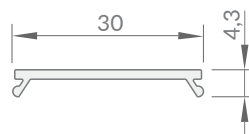

# Vareo Abdeckung opal 2m

2A-02DBDA-XXX

Flache Abdeckung für Vareo, Vareo Slim, Vareo Side

Farbe	opal
Material	PMMA
Schutzart (IP)	20
Lichtdurchlässigkeit (%)	75
UV-Beständigkeit	Ja
Länge (m)	2
Breite (mm)	30
Höhe (mm)	4,3
EAN	2000000074146

## Konfektionierung

SMARTLED Abdeckungen können nach Kundenwunsch auf die gewünschte Länge zugeschnitten werden.

## Kompatibel mit

2P-02AAAA-VAX  
LED Profil Vareo  
eloxiert 2m

2P-02AAAB-VAX  
LED Profil Vareo slim  
eloxiert 2m

2P-02AAAG-VAX  
LED Profil Vareo side  
eloxiert 2m

2P-02ABAA-VAX  
LED Profil Vareo  
schwarz 2m