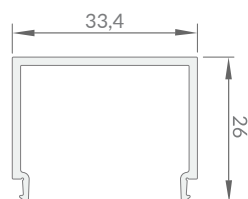

Vareo U-Abdeckung opal 2m

2A-02DBDB-XXX

Flache Abdeckung für Vareo, Vareo Slim, Vareo Side

Farbe	opal
Material	PMMA
Schutzart (IP)	20
Lichtdurchlässigkeit (%)	70
UV-Beständigkeit	Ja
Länge (m)	2
Breite (mm)	33,4
Höhe (mm)	26
EAN	2000000073927

Konfektionierung

SMARTLED Abdeckungen können nach Kundenwunsch auf die gewünschte Länge zugeschnitten werden.

Kompatibel mit

2P-02AAAA-VAX
LED Profil Vareo
eloxiert 2m

2P-02AAAB-VAX
LED Profil Vareo slim
eloxiert 2m

2P-02AAAG-VAX
LED Profil Vareo side
eloxiert 2m

2P-02ABAA-VAX
LED Profil Vareo
schwarz 2m

2P-02ABAB-VAX
LED Profil Vareo slim
schwarz 2m

2P-02ABAG-VAX
LED Profil Vareo side
schwarz 2m

2P-02ACAA-VAX
LED Profil Vareo
weiß 2m