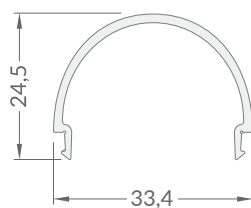

# Vareo L-Abdeckung opal 2m

2A-02DBDD-XXX

Runde Abdeckung für Vareo, Vareo Slim, Vareo Side

Farbe	opal
Material	PMMA
Schutzart (IP)	20
Lichtdurchlässigkeit (%)	70
UV-Beständigkeit	Ja
Länge (m)	2
Breite (mm)	33,4
Höhe (mm)	24,5
EAN	2000000074139

## Konfektionierung

SMARTLED Abdeckungen können nach Kundenwunsch auf die gewünschte Länge zugeschnitten werden.

## Kompatibel mit

2P-02AAAA-VAX  
LED Profil Vareo  
eloxiert 2m

2P-02AAAB-VAX  
LED Profil Vareo slim  
eloxiert 2m

2P-02AAAG-VAX  
LED Profil Vareo side  
eloxiert 2m

2P-02ABAA-VAX  
LED Profil Vareo  
schwarz 2m