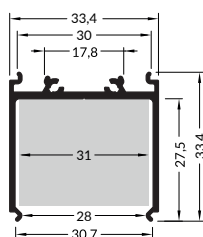

Vareo Box schwarz 2m

2H-02ABAA-VA1

Trafoprofil zum verbauen geeigneter LED-Treiber

Farbe	schwarz
Oberfläche	eloxiert
Montageart	Aufbau
Schutzart (IP)	20
Länge (m)	2
Breite (mm)	33,4
Höhe (mm)	33,4
EAN	2000000074160

Konfektionierung

SMARTLED LED Profile können nach Kundenwunsch auf die gewünschte Länge zugeschnitten werden.

Zubehör

2P-02ABAA-VAX
LED Profil Vareo
schwarz 2m

2P-02ABAB-VAX
LED Profil Vareo slim
schwarz 2m

2P-02ABAG-VAX
LED Profil Vareo side
schwarz 2m

2H-XXABAI-XXX
Vareo/Leneo Montageplatte
schwarz 2m

2A-02ABDE-VA1
Vareo Box Abdeckplatte
schwarz 2m

ZC-XXIAIB-01X
Vareo/Leneo Halterung

ZE-02GEGE-04X
Vareo Alu Endkappe V4
schwarz