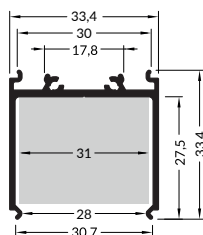

## Vareo Box weiß 2m

2H-02ACAA-VA1

Trafoprofil zum verbauen geeigneter LED-Treiber

Farbe	weiß
Oberfläche	lackiert
Montageart	Aufbau
Schutzart (IP)	20
Länge (m)	2
Breite (mm)	33,4
Höhe (mm)	33,4
EAN	2000000073897

## Konfektionierung

SMARTLED LED Profile können nach Kundenwunsch auf die gewünschte Länge zugeschnitten werden.

## Zubehör

2P-02ACAA-VAX  
LED Profil Vareo  
weiß 2m

2P-02ACAB-VAX  
LED Profil Vareo slim  
weiß 2m

2P-02ACAG-VAX  
LED Profil Vareo side  
weiß 2m

2H-XXACAI-XXX  
Vareo/Leneo Montageplatte  
weiß 2m

2A-02ACDE-VA1  
Vareo Box Abdeckplatte  
weiß 2m