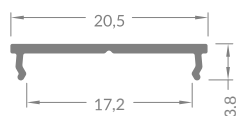

Vareo/Leneo Montageplatte schwarz 2m

2H-XXABAI-XXX

Nicht sichtbar nach Montage

Farbe	schwarz
Oberfläche	eloxiert
Montageart	Aufbau
Schutzart (IP)	20
Länge (m)	2
Breite (mm)	20,5
Höhe (mm)	3,8
EAN	2000000077154

Konfektionierung

SMARTLED LED Profile können nach Kundenwunsch auf die gewünschte Länge zugeschnitten werden.

Zubehör

2P-02ABAA-VAX
LED Profil Vareo
schwarz 2m

2P-02ABAB-VAX
LED Profil Vareo slim
schwarz 2m

2P-02ABAG-VAX
LED Profil Vareo side
schwarz 2m

2H-02ABAA-VA1
Vareo Box
schwarz 2m

Anwendungsbeispiel