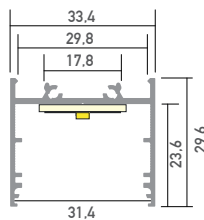

LED Profil Vareo schwarz 2m

2P-02ABAA-VAX

System Aufbauprofil

LED Stripes: max. 42W/m / 30mm
Überlängen auf Anfrage bis zu 6m erhältlich

Farbe	schwarz
Oberfläche	eloxiert
Montageart	Aufbau
Schutzart (IP)	20
Max. LED Leistung (W/m)	42
Max. LED Breite (mm)	30
Länge (m)	2
Breite (mm)	33,4
Höhe (mm)	29,6
EAN	2000000074191

Konfektionierung

SMARTLED LED Profile können nach Kundenwunsch auf die gewünschte Länge zugeschnitten werden.

Zubehör

2A-02DCDA-XXX
Vareo Abdeckung
transparent 2m

2A-02DBDA-XXX
Vareo Abdeckung
opal 2m

2A-02DBDB-XXX
Vareo U-Abdeckung
opal 2m

2A-02DBDD-XXX
Vareo L-Abdeckung
opal 2m

2A-02DDDA-XXX
Vareo Abdeckung
schwarz 2m

2A-02ABDF-VAX
Vareo Abhängplatte
schwarz 2m

2H-XXABAI-XXX
Vareo/Leneo Montageplatte
schwarz 2m

2H-02ABAA-VA1
Vareo Box
schwarz 2m