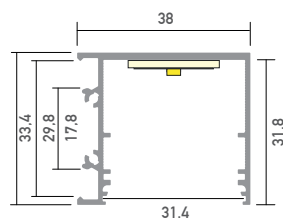

LED Profil Vareo side schwarz 2m

2P-02ABAG-VAX

System Aufbauprofil

LED Stripes: max. 42W/m / 30mm
Überlängen auf Anfrage bis zu 6m erhältlich

| | |
|-------------------------|---------------|
| Farbe | schwarz |
| Oberfläche | eloxiert |
| Montageart | Aufbau |
| Schutzart (IP) | 20 |
| Max. LED Leistung (W/m) | 42 |
| Max. LED Breite (mm) | 30 |
| Länge (m) | 2 |
| Breite (mm) | 33,4 |
| Höhe (mm) | 38 |
| EAN | 2000000074269 |

Konfektionierung

SMARTLED LED Profile können nach Kundenwunsch auf die gewünschte Länge zugeschnitten werden.

Zubehör

2A-02DCDA-XXX
Vareo Abdeckung
transparent 2m

2A-02DBDA-XXX
Vareo Abdeckung
opal 2m

2A-02DBDB-XXX
Vareo U-Abdeckung
opal 2m

2A-02DBDD-XXX
Vareo L-Abdeckung
opal 2m

2A-02DDDA-XXX
Vareo Abdeckung
schwarz 2m

2A-02ABDF-VAX
Vareo Abhängplatte
schwarz 2m

2H-XXABAI-XXX
Vareo/Leneo Montageplatte
schwarz 2m

2H-02ABAA-VA1
Vareo Box
schwarz 2m