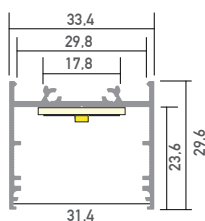

### System Aufbauprofil

LED Stripes: max. 42W/m / 30mm  
Überlängen auf Anfrage bis zu 6m erhältlich

Farbe	weiß
Oberfläche	lackiert
Montageart	Aufbau
Schutzart (IP)	20
Max. LED Leistung (W/m)	42
Max. LED Breite (mm)	30
Länge (m)	2
Breite (mm)	33,4
Höhe (mm)	29,6
EAN	2000000073873

## Konfektionierung

SMARTLED LED Profile können nach Kundenwunsch auf die gewünschte Länge zugeschnitten werden.