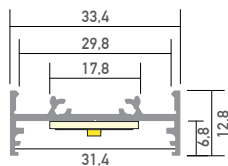

## 2P-02ACAB-VAX

System Aufbauprofil

LED Stripes: max. 42W/m / 30mm  
Überlängen auf Anfrage bis zu 6m erhältlich

Farbe	weiß
Oberfläche	lackiert
Montageart	Aufbau
Schutzart (IP)	20
Max. LED Leistung (W/m)	42
Max. LED Breite (mm)	30
Länge (m)	2
Breite (mm)	33,4
Höhe (mm)	12,8
EAN	2000000073866

## Konfektionierung

SMARTLED LED Profile können nach Kundenwunsch auf die gewünschte Länge zugeschnitten werden.