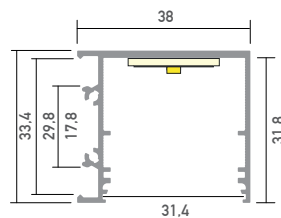

LED Profil Vareo side weiß 2m

2P-02ACAG-VAX

System Aufbauprofil

LED Stripes: max. 42W/m / 30mm
Überlängen auf Anfrage bis zu 6m erhältlich

Farbe	weiß
Oberfläche	lackiert
Montageart	Aufbau
Schutzart (IP)	20
Max. LED Leistung (W/m)	42
Max. LED Breite (mm)	30
Länge (m)	2
Breite (mm)	33,4
Höhe (mm)	38
EAN	2000000073880

Konfektionierung

SMARTLED LED Profile können nach Kundenwunsch auf die gewünschte Länge zugeschnitten werden.

Zubehör

2A-02DCDA-XXX
Vareo Abdeckung
transparent 2m

2A-02DBDA-XXX
Vareo Abdeckung
opal 2m

2A-02DBDB-XXX
Vareo U-Abdeckung
opal 2m

2A-02DBDD-XXX
Vareo L-Abdeckung
opal 2m

2A-02ACDF-VAX
Vareo Abhängplatte
weiß 2m

2H-XXACAI-XXX
Vareo/Leneo Montageplatte
weiß 2m

2H-02ACAA-VA1
Vareo Box
weiß 2m

ZE-02GCGE-03X
Vareo Endkappe V3
weiß

ZE-02GCGE-07X
Vareo Alu Endkappe V7
weiß