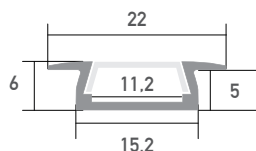

LED Profil Micro-K 3m

B3775/3

Einbauprofil

LED Stripes: max. 16W/m / 10mm

Überlängen auf Anfrage bis zu 6m erhältlich

Farbe	silber
Material	Aluminium
Oberfläche	eloxiert
Montageart	Einbau
Schutzart (IP)	20
Max. LED Leistung (W/m)	16
Max. LED Breite (mm)	10
Länge (m)	3
Breite (mm)	22
Höhe (mm)	6
Einbaubreite (mm)	15,2
Einbauhöhe (mm)	5
EAN	2000000068992

Konfektionierung

SMARTLED LED Profile können nach Kundenwunsch auf die gewünschte Länge zugeschnitten werden.

Zubehör

17035/3
Abdeckung
frosted 3m

17036/3
Abdeckung
klar 3m

17037/3
Abdeckung
Liger opal, matt 3m