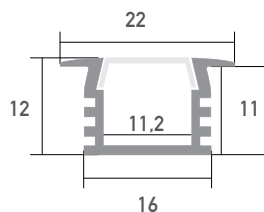

LED Profil PDS4-K 2m

B3776/2

Einbauprofil

LED Stripes: max. 16W/m / 10mm
Überlängen auf Anfrage bis zu 6m erhältlich

Farbe	silber
Material	Aluminium
Oberfläche	eloxiert
Montageart	Einbau
Schutzart (IP)	20
Max. LED Leistung (W/m)	16
Max. LED Breite (mm)	10
Länge (m)	2
Breite (mm)	22
Höhe (mm)	12
Einbauhöhe (mm)	16
Einbaubreite (mm)	11
EAN	2000000050478

Konfektionierung

SMARTLED LED Profile können nach Kundenwunsch auf die gewünschte Länge zugeschnitten werden.

Zubehör

17035/2
Abdeckung
frosted 2m

17036/2
Abdeckung
klar 2m

17037/2
Abdeckung
Liger opal, matt 2m