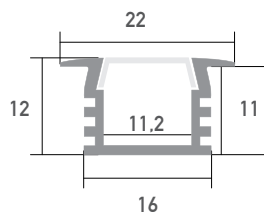

LED Profil PDS4-K 3m

B3776/3

Einbauprofil

LED Stripes: max. 16W/m / 10mm
Überlängen auf Anfrage bis zu 6m erhältlich

Farbe	silber
Material	Aluminium
Oberfläche	eloxiert
Montageart	Einbau
Schutzart (IP)	20
Max. LED Leistung (W/m)	16
Max. LED Breite (mm)	10
Länge (m)	3
Breite (mm)	22
Höhe (mm)	12
Einbauhöhe (mm)	16
Einbaubreite (mm)	11
EAN	2000000069005

Konfektionierung

SMARTLED LED Profile können nach Kundenwunsch auf die gewünschte Länge zugeschnitten werden.

Zubehör

17035/3
Abdeckung
frosted 3m

17036/3
Abdeckung
klar 3m

17037/3
Abdeckung
Liger opal, matt 3m