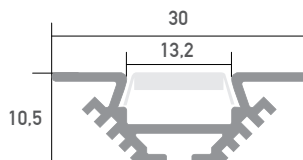

# LED Profil Pac Alu 2m

B4370/2

45° Eckprofil

LED Stripes: max. 25W/m / 12mm

Überlängen auf Anfrage bis zu 6m erhältlich

Farbe	silber
Material	Aluminium
Oberfläche	eloxiert
Montageart	Aufbau / 45° Eckprofil
Schutzart (IP)	20
Max. LED Leistung (W/m)	25
Max. LED Breite (mm)	12
Länge (m)	2
Breite (mm)	30
Höhe (mm)	10,5
EAN	2000000040684

## Konfektionierung

SMARTLED LED Profile können nach Kundenwunsch auf die gewünschte Länge zugeschnitten werden.