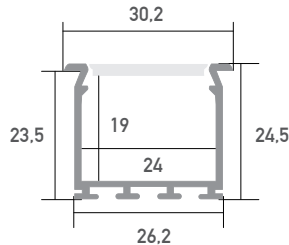

# LED Profil Lokom 2m

B5553/2

Einbauprofil

-

LED Stripes: max. 42W/m / 21mm

Überlängen auf Anfrage bis zu 6m erhältlich

Farbe	silber
Material	Aluminium
Oberfläche	eloxiert
Montageart	direkter Trockeneinbau / Integration Technik & Beton
Schutzart (IP)	20
Max. LED Leistung (W/m)	42
Max. LED Breite (mm)	21
Länge (m)	2
Breite (mm)	30,2
Höhe (mm)	24,5
Einbauhöhe (mm)	26,2
Einbaubreite (mm)	23,5
EAN	2000000042541

## Konfektionierung

SMARTLED LED Profile können nach Kundenwunsch auf die gewünschte Länge zugeschnitten werden.