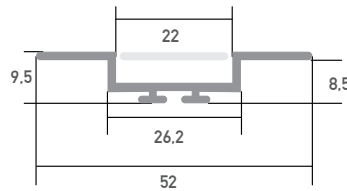

# LED Profil Opac-30 2m

B6164/2

Einbauprofil

LED Stripes: max. 42W/m / 21mm  
Überlängen auf Anfrage bis zu 6m erhältlich

Farbe	silber
Material	Aluminium
Oberfläche	eloxiert
Montageart	direkter Trockeneinbau
Schutzart (IP)	20
Max. LED Leistung (W/m)	42
Max. LED Breite (mm)	21

Länge (m)	2
Breite (mm)	52
Höhe (mm)	9,5
Einbauhöhe (mm)	26,2
Einbaubreite (mm)	8,5

EAN	200000050317
-----	--------------

## Konfektionierung

SMARTLED LED Profile können nach Kundenwunsch auf die gewünschte Länge zugeschnitten werden.