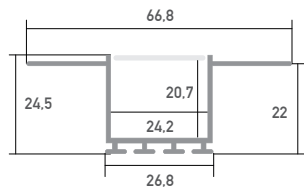

LED Profil Kozele 2m

B6454/2

Direkter Trockeneinbau

-

LED Stripes: max. 42W/m / 21mm

Überlängen auf Anfrage bis zu 6m erhältlich

Farbe	silber
Material	Aluminium
Oberfläche	nicht eloxiert
Montageart	direkter Trockeneinbau
Schutzart (IP)	20
Max. LED Leistung (W/m)	42
Max. LED Breite (mm)	21
Länge (m)	2
Breite (mm)	66,8
Höhe (mm)	24,5
Einbauhöhe (mm)	26,8
Einbaubreite (mm)	22
EAN	200000050300

Konfektionierung

SMARTLED LED Profile können nach Kundenwunsch auf die gewünschte Länge zugeschnitten werden.

Zubehör

17011/2
Abdeckung
opal, matt 2m

17022/2
Abdeckung
klar 2m

17032/2
Abdeckung
Liger22 opal, matt 2m