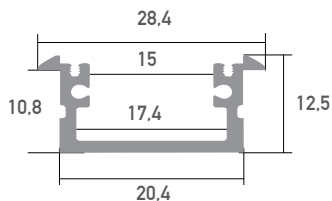

LED Profil Berlin XL schwarz 2m

BSLPB/1D

Einbauprofil

-

LED Stripes: max. 25W/m / 15mm

Überlängen auf Anfrage bis zu 6m erhältlich

Farbe	schwarz
Material	Aluminium
Oberfläche	eloxiert
Montageart	Einbau
Schutzart (IP)	65
Max. LED Leistung (W/m)	25
Max. LED Breite (mm)	15
Länge (m)	2
Breite (mm)	28,4
Höhe (mm)	12,5
Einbaubreite (mm)	20,4
Einbauhöhe (mm)	10,8
EAN	2000000065984

Konfektionierung

SMARTLED LED Profile können nach Kundenwunsch auf die gewünschte Länge zugeschnitten werden.

Zubehör

SLP00D
Abdeckung XL
frosted 2m

SLP01D
Abdeckung XL
opal 2m

SLP02D
Abdeckung XL
clear 2m

BSLP05/1D
Abdeckung XL
schwarz 2m

BSLP29/1D
Endkappe
ohne Kabelauslass

BSLP10D
Halterung

SLP140
Einbaufeder

Anwendungsbeispiel