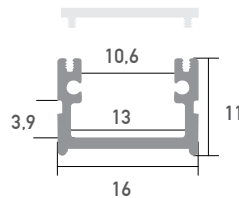

LED Profil Roma 2m

BSLPR/1

Aufbauprofil

-

LED Stripes: max. 20W/m / 10mm

Überlängen auf Anfrage bis zu 6m erhältlich

Farbe	schwarz
Material	Aluminium
Oberfläche	eloxiert
Montageart	Aufbau
Schutzart (IP)	65
Max. LED Leistung (W/m)	20
Max. LED Breite (mm)	10
Länge (m)	2
Breite (mm)	16
Höhe (mm)	11
EAN	2000000061443

Konfektionierung

SMARTLED LED Profile können nach Kundenwunsch auf die gewünschte Länge zugeschnitten werden.

Zubehör

SLP00
Abdeckung
frosted 2m

SLP01
Abdeckung
opal 2m

SLP02
Abdeckung
clear 2m

BSLP05
Abdeckung
schwarz 2m

SLP01/3
Abdeckung
Lens 30° 2m

SLP01/4
Abdeckung
grau 2m

BSLP03/2
Endkappe
ohne Kabelauslass

BSLP10/3
Halterung

Anwendungsbeispiel