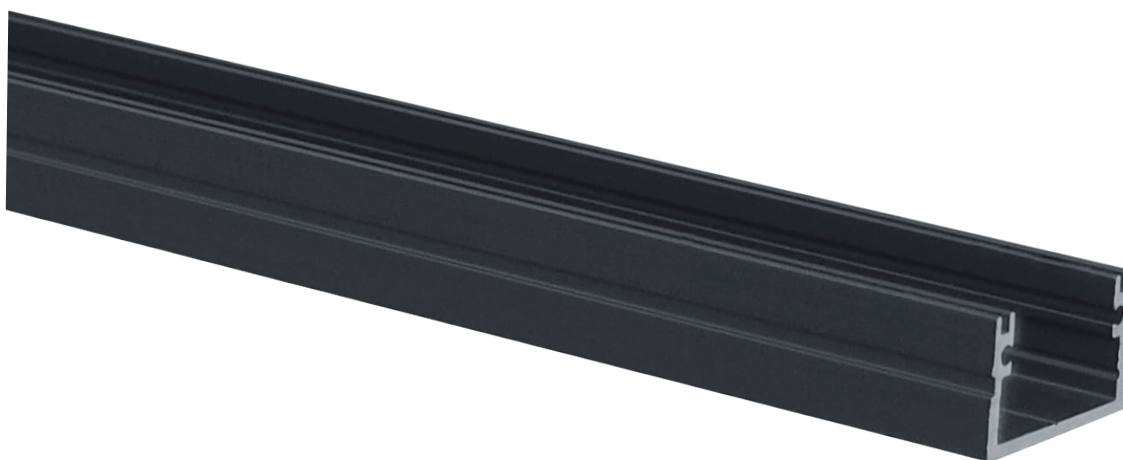

LED Profil Roma XL schwarz 3m

BSLPR/1D-3

Aufbauprofil

-

LED Stripes: max. 32W/m / 15mm

Überlängen auf Anfrage bis zu 6m erhältlich

Farbe	schwarz
Material	Aluminium
Oberfläche	eloxiert
Montageart	Aufbau
Schutzart (IP)	65
Max. LED Leistung (W/m)	32
Max. LED Breite (mm)	15
Länge (m)	3
Breite (mm)	20,4
Höhe (mm)	11,5
EAN	2000000066882

Konfektionierung

SMARTLED LED Profile können nach Kundenwunsch auf die gewünschte Länge zugeschnitten werden.

Zubehör

SLP00/1D-3
Abdeckung XL
frosted 3m

SLP01/1D-3
Abdeckung XL
opal 3m

SLP02/1D-3
Abdeckung XL
clear 3m

BSLP05/1D-3
Abdeckung XL
schwarz 3m

SLP03D
U-Abdeckung XL
opal 2m

BSLP03D
U-Abdeckung XL
schwarz 2m

BSLP03/2D
Endkappe
ohne Kabelauslass

BSLP10D
Halterung

BSLP314
U-Endkappe
schwarz ohne Kabelauslass

Anwendungsbeispiel