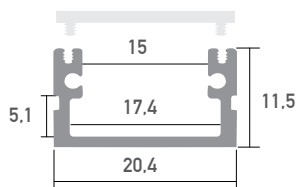

LED Profil Roma XL schwarz 3m

BSLPR/1D-3

Aufbauprofil

-

LED Stripes: max. 32W/m / 15mm

Überlängen auf Anfrage bis zu 6m erhältlich

Farbe	schwarz
Material	Aluminium
Oberfläche	eloxiert
Montageart	Aufbau
Schutzart (IP)	65
Max. LED Leistung (W/m)	32
Max. LED Breite (mm)	15
Länge (m)	3
Breite (mm)	20,4
Höhe (mm)	11,5
EAN	2000000066882

Konfektionierung

SMARTLED LED Profile können nach Kundenwunsch auf die gewünschte Länge zugeschnitten werden.

Zubehör

SLP00/1D-3
Abdeckung XL
frosted 3m

SLP01/1D-3
Abdeckung XL
opal 3m

SLP02/1D-3
Abdeckung XL
clear 3m

BSLP05/1D-3
Abdeckung XL
schwarz 3m

SLP03D
U-Abdeckung XL
opal 2m

BSLP03D
U-Abdeckung XL
schwarz 2m

BSLP03/2D
Endkappe
ohne Kabelauslass

BSLP10D
Halterung

BSLP314
U-Endkappe
schwarz ohne Kabelauslass

Anwendungsbeispiel