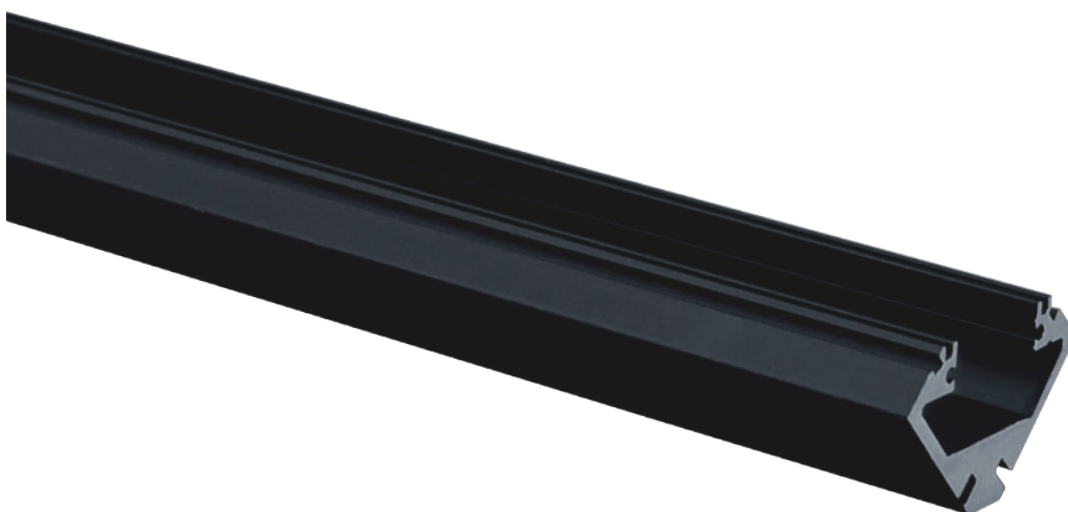

# LED Profil Sophia XL schwarz 3m

## BSLPS/1D-3

45° Eckprofil

LED Stripes: max. 32W/m / 15mm

Überlängen auf Anfrage bis zu 6m erhältlich

Farbe	schwarz
Material	Aluminium
Oberfläche	eloxiert
Montageart	Aufbau / 45° Eckprofil
Schutzart (IP)	65
Max. LED Leistung (W/m)	32
Max. LED Breite (mm)	15
Länge (m)	3
Breite (mm)	22,5
Höhe (mm)	22,5
EAN	2000000067827

## Konfektionierung

SMARTLED LED Profile können nach Kundenwunsch auf die gewünschte Länge zugeschnitten werden.