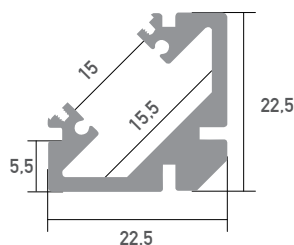

# LED Profil Sophia XL schwarz 3m

## BSLPS/1D-3

45° Eckprofil

LED Stripes: max. 32W/m / 15mm

Überlängen auf Anfrage bis zu 6m erhältlich

Farbe	schwarz
Material	Aluminium
Oberfläche	eloxiert
Montageart	Aufbau / 45° Eckprofil
Schutzart (IP)	65
Max. LED Leistung (W/m)	32
Max. LED Breite (mm)	15
Länge (m)	3
Breite (mm)	22,5
Höhe (mm)	22,5
EAN	2000000067827

## Konfektionierung

SMARTLED LED Profile können nach Kundenwunsch auf die gewünschte Länge zugeschnitten werden.