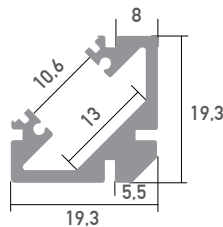

LED Profil Sophia schwarz 2m

BSLPS

45° Eckprofil

LED Stripes: max. 25W/m / 10mm
Überlängen auf Anfrage bis zu 6m erhältlich

Farbe	schwarz
Material	Aluminium
Oberfläche	eloxiert
Montageart	Aufbau / 45° Eckprofil
Schutzart (IP)	65
Max. LED Leistung (W/m)	25
Max. LED Breite (mm)	10
Länge (m)	2
Breite (mm)	19,3
Höhe (mm)	19,3
EAN	2000000061450

Konfektionierung

SMARTLED LED Profile können nach Kundenwunsch auf die gewünschte Länge zugeschnitten werden.

Zubehör

SLP00
Abdeckung
frosted 2m

SLP01
Abdeckung
opal 2m

SLP02
Abdeckung
clear 2m

BSLP05
Abdeckung
schwarz 2m