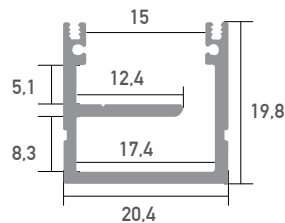

LED Profil Versalles schwarz 2m

BSLPVE

Aufbauprofil

LED Stripes: max. 32W/m / 12mm
Überlängen auf Anfrage bis zu 6m erhältlich

Farbe	schwarz
Material	Aluminium
Oberfläche	eloxiert
Montageart	Aufbau
Schutzart (IP)	65
Max. LED Leistung (W/m)	32
Max. LED Breite (mm)	12
Länge (m)	2
Breite (mm)	20,4
Höhe (mm)	19,8
EAN	2000000065922

Konfektionierung

SMARTLED LED Profile können nach Kundenwunsch auf die gewünschte Länge zugeschnitten werden.

Zubehör

SLP00D
Abdeckung XL
frosted 2m

SLP01D
Abdeckung XL
opal 2m

SLP02D
Abdeckung XL
clear 2m

BSLP05/1D
Abdeckung XL
schwarz 2m

BSLP03D
U-Abdeckung XL
schwarz 2m

BSLP162/1
Endkappe
ohne Kabelauslass

BSLP10D
Halterung

BSLP315
U-Endkappe
schwarz ohne Kabelauslass

Anwendungsbeispiel