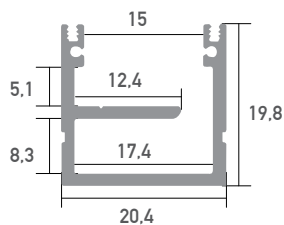

LED Profil Versalles schwarz 3m

BSLPVE3

Aufbauprofil

LED Stripes: max. 32W/m / 12mm
Überlängen auf Anfrage bis zu 6m erhältlich

Farbe	schwarz
Material	Aluminium
Oberfläche	eloxiert
Montageart	Aufbau
Schutzart (IP)	65
Max. LED Leistung (W/m)	32
Max. LED Breite (mm)	12
Länge (m)	3
Breite (mm)	20,4
Höhe (mm)	19,8
EAN	2000000065960

Konfektionierung

SMARTLED Aluminium Profile können nach Kundenwunsch auf die gewünschte Länge zugeschnitten werden.

Zubehör

SLP00/1D-3
Abdeckung XL
frosted 3m

SLP01/1D-3
Abdeckung XL
opal 3m

SLP02/1D-3
Abdeckung XL
clear 3m

BSLP05/1D-3
Abdeckung XL
schwarz 3m

BSLP03D
U-Abdeckung XL
schwarz 2m

BSLP162/1
Endkappe
ohne Kabelauslass

BSLP10D
Halterung

BSLP315
U-Endkappe
schwarz ohne Kabelauslass

Anwendungsbeispiel