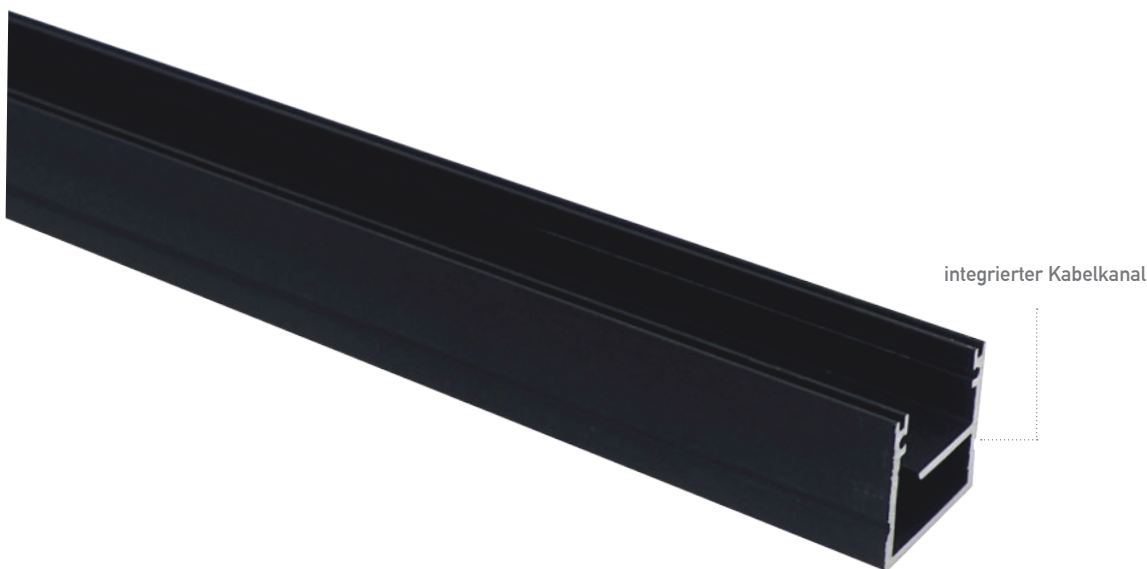

LED Profil Versalles schwarz 3m

BSLPVE3

Aufbauprofil

LED Stripes: max. 32W/m / 12mm
Überlängen auf Anfrage bis zu 6m erhältlich

Farbe	schwarz
Material	Aluminium
Oberfläche	eloxiert
Montageart	Aufbau
Schutzart (IP)	65
Max. LED Leistung (W/m)	32
Max. LED Breite (mm)	12
Länge (m)	3
Breite (mm)	20,4
Höhe (mm)	19,8
EAN	2000000065960

Konfektionierung

SMARTLED Aluminium Profile können nach Kundenwunsch auf die gewünschte Länge zugeschnitten werden.

Zubehör

SLP00/1D-3
Abdeckung XL
frosted 3m

SLP01/1D-3
Abdeckung XL
opal 3m

SLP02/1D-3
Abdeckung XL
clear 3m

BSLP05/1D-3
Abdeckung XL
schwarz 3m

BSLP03D
U-Abdeckung XL
schwarz 2m

BSLP162/1
Endkappe
ohne Kabelauslass

BSLP10D
Halterung

BSLP315
U-Endkappe
schwarz ohne Kabelauslass

Anwendungsbeispiel