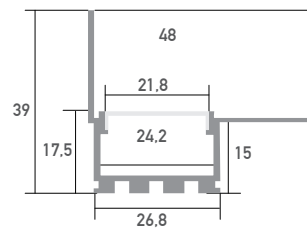

# LED Profil Kozus CR 2m

C0600/2

Direkter Trockeneinbau

-  
LED Stripes: max. 42W/m / 21mm  
Überlängen auf Anfrage bis zu 6m erhältlich

Farbe	silber
Material	Aluminium
Oberfläche	nicht eloxiert
Montageart	direkter Trockeneinbau
Schutzart (IP)	20
Max. LED Leistung (W/m)	42
Max. LED Breite (mm)	21
Länge (m)	2
Breite (mm)	48
Höhe (mm)	39
Einbauhöhe (mm)	26,8
Einbaubreite (mm)	15
EAN	2000000062426

## Konfektionierung

SMARTLED LED Profile können nach Kundenwunsch auf die gewünschte Länge zugeschnitten werden.