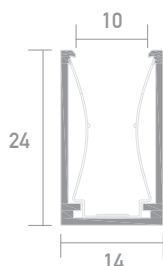

Smartled Flexi horizontal Montagekanal starr 1m

FHMC03

Montagekanal, inkl. 5x Haltefedern

Für Flexi horizontal. **ACHTUNG!** Die Länge der starren Montagekanäle muss um die Größe der Endkappe und des Anschlusses reduziert werden.

Farbe	silber
Material	Aluminium
Mengeneinheit	Stück
Länge (m)	1
Breite (mm)	14
Höhe (mm)	24
EAN	2000000065793

Kompatibel mit

FH3339
FLEXI LED Stripe horizontal
12-927 IP67

FH3336
FLEXI LED Stripe horizontal
12-930 IP67