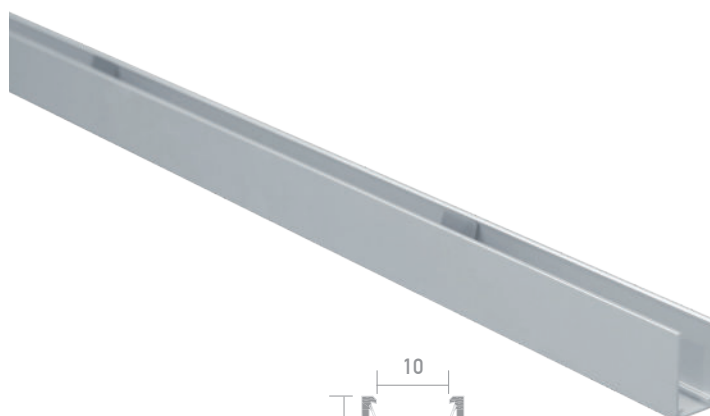

Smartled Flexi horizontal Montagekanal starr 1m

FHMC03

Montagekanal, inkl. 5x Haltefedern

Für Flexi horizontal. **ACHTUNG!** Die Länge der starren Montagekanäle muss um die Größe der Endkappe und des Anschlusses reduziert werden.

Farbe	silber
Material	Aluminium
Mengeneinheit	Stück
Länge (m)	1
Breite (mm)	14
Höhe (mm)	24
EAN	2000000065793

Kompatibel mit

FH3339
FLEXI LED Stripe horizontal
12-927 IP67

FH3336
FLEXI LED Stripe horizontal
12-930 IP67