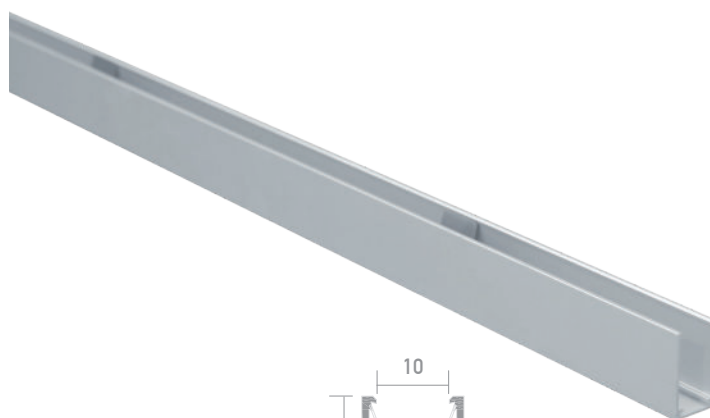

# Smartled Flexi horizontal Montagekanal starr 2m

**FHMC04**

Montagekanal, inkl. 9x Haltefedern

Für Flexi horizontal. **ACHTUNG!** Die Länge der starren Montagekanäle muss um die Größe der Endkappe und des Anschlusses reduziert werden.

Farbe	silber
Material	Aluminium
Mengeneinheit	Stück
Länge (m)	2
Breite (mm)	14
Höhe (mm)	24
EAN	2000000073088