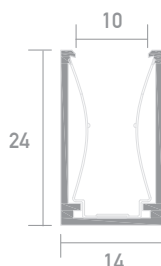

# Smartled Flexi horizontal Montagekanal starr 2m

**FHMC04**

Montagekanal, inkl. 9x Haltefedern

Für Flexi horizontal. **ACHTUNG!** Die Länge der starren Montagekanäle muss um die Größe der Endkappe und des Anschlusses reduziert werden.

Farbe	silber
Material	Aluminium
Mengeneinheit	Stück
Länge (m)	2
Breite (mm)	14
Höhe (mm)	24
EAN	2000000073088