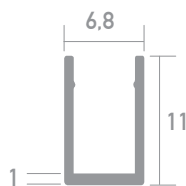

# Smartled Flexi mini horizontal Montagekanal starr 1m

## FHMC13

Montagekanal, inkl. 5x Haltefedern

Für Flexi mini horizontal. **ACHTUNG!** Die Länge der starren Montagekanäle muss um die Größe der Endkappe und des Anschlusses reduziert werden.

Farbe	silber
Material	Aluminium
Mengeneinheit	Stück
Länge (m)	1
Breite (mm)	7
Höhe (mm)	11
EAN	2000000072159