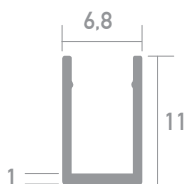

# Smartled Flexi mini horizontal Montagekanal starr 2m

## FHMC14

Montagekanal, inkl. 5x Haltefedern

Für Flexi mini horizontal. **ACHTUNG!** Die Länge der starren Montagekanäle muss um die Größe der Endkappe und des Anschlusses reduziert werden.

Farbe	silber
Material	Aluminium
Mengeneinheit	Stück
Länge (m)	2
Breite (mm)	7
Höhe (mm)	11
EAN	2000000073095