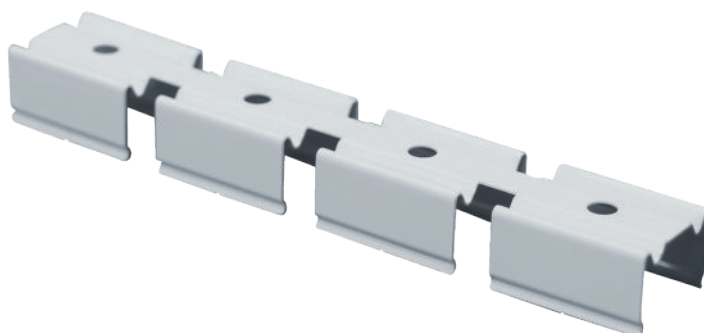

Smartled Flexi vertical Montageclip 4x20mm

FVMC01

Montageclip für Flexi vertical

-
Empfohlene Menge der Montageclips beträgt 5 Stk/m

Farbe	weiß
Material	rostfreier Stahl
Mengeneinheit	Stück
Länge (mm)	95
Breite (mm)	16,2
Höhe (mm)	11,2
EAN	2000000061894

Kompatibel mit

FV3339
FLEXI LED Stripe vertical
12-927 IP67

FV3336
FLEXI LED Stripe vertical
12-930 IP67

FV3335
FLEXI LED Stripe vertical
12-940 IP67

FV3330
FLEXI LED Stripe vertical
12-RGB IP67

FV3330+6
FLEXI LED Stripe vertical
16-RGBW IP67