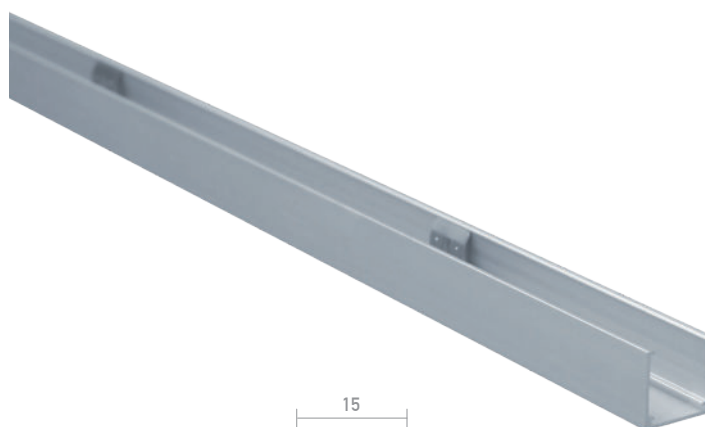

Smartled Flexi vertical Montagekanal starr 2m

FVMC04

Montagekanal, inkl. 9x Haltefedern

Für Flexi vertical. **ACHTUNG!** Die Länge der starren Montagekanäle muss um die Größe der Endkappe und des Anschlusses reduziert werden.

Farbe	silber
Material	Aluminium
Mengeneinheit	Stück
Länge (m)	2
Breite (mm)	19
Höhe (mm)	19
EAN	2000000073071

Kompatibel mit

FV3339
FLEXI LED Stripe vertical
12-927 IP67

FV3336
FLEXI LED Stripe vertical
12-930 IP67

FV3335
FLEXI LED Stripe vertical
12-940 IP67

FV3330
FLEXI LED Stripe vertical
12-RGB IP67

FV3330+6
FLEXI LED Stripe vertical
16-RGBW IP67