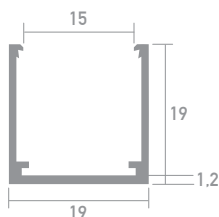

Smartled Flexi vertical Montagekanal starr 2m

FVMC04

Montagekanal, inkl. 9x Haltefedern

Für Flexi vertical. **ACHTUNG!** Die Länge der starren Montagekanäle muss um die Größe der Endkappe und des Anschlusses reduziert werden.

Farbe	silber
Material	Aluminium
Mengeneinheit	Stück
Länge (m)	2
Breite (mm)	19
Höhe (mm)	19
EAN	2000000073071

Kompatibel mit

FV3339
FLEXI LED Stripe vertical
12-927 IP67

FV3336
FLEXI LED Stripe vertical
12-930 IP67