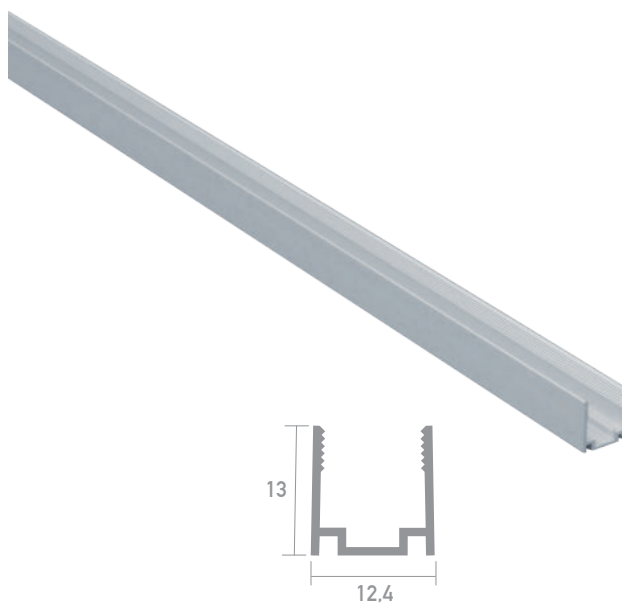

Smartled Flexi mini vertical Montagekanal starr 1m

FVMC13

Montagekanal, inkl. 5x Haltefedern

Für Flexi mini horizontal. **ACHTUNG!** Die Länge der starren Montagekanäle muss um die Größe der Endkappe und des Anschlusses reduziert werden.

Farbe	silber
Material	Aluminium
Mengeneinheit	Stück
Länge (m)	1
Breite (mm)	12,4
Höhe (mm)	13
EAN	2000000072142

Zubehör

FV2339
FLEXI Mini LED Stripe vertical
10-927 IP67

FV2336
FLEXI Mini LED Stripe vertical
10-927 IP67

FV2335
FLEXI Mini LED Stripe vertical
10-927 IP67