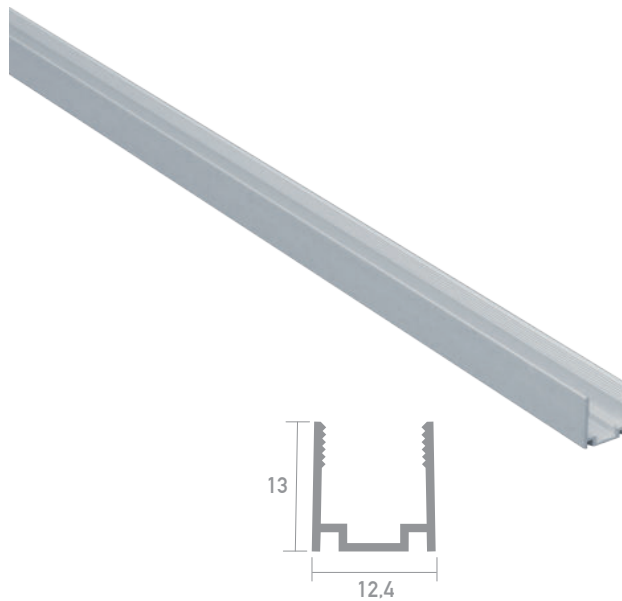

Smartled Flexi mini vertical Montagekanal starr 2m

FVMC14

Montagekanal, inkl. 5x Haltefedern

-
Für Flexi mini horizontal. **ACHTUNG!** Die Länge der starren Montagekanäle muss um die Größe der Endkappe und des Anschlusses reduziert werden.

Farbe	silber
Material	Aluminium
Mengeneinheit	Stück
Länge (m)	2
Breite (mm)	12,4
Höhe (mm)	13
EAN	2000000073101

Zubehör

FV2339
FLEXI Mini LED Stripe vertical
10-927 IP67

FV2336
FLEXI Mini LED Stripe vertical
10-927 IP67

FV2335
FLEXI Mini LED Stripe vertical
10-927 IP67