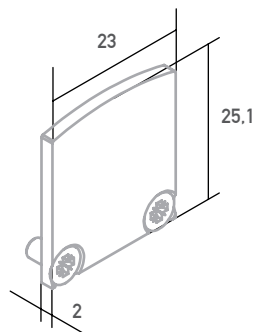

Endkappe flach Z8

LA451EZUS

- Einfache Montage
- Schützt Elemente in der LED-Fassung
- Ästhetische Profilsvollendung
-
- Ohne Kabelausslass

Farbe	silber
Material	Aluminium
Oberfläche	gestrahlt
Mengeneinheit	Stück
Länge (mm)	23,1
Breite (mm)	25,2
Höhe (mm)	2
EAN	2000000058665

Kompatibel mit

PA461E200
LED Profil R28
2m

PA461E300
LED Profil R28
3m

CS401E200
C4 Abdeckung
satinert flach 2m

CT401E200
C12 Abdeckung
transparent flach 2m

CT406E200
C13 Abdeckung
transparent Linse 40° 2m