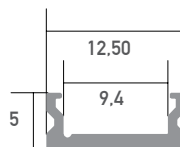

LED Profil R18 2m

PA201C200

Aufbauprofil

LED Stripes: max. 12W/m / 9mm

Das Profil lässt sich besonders gut anwenden für lineare LED-Leuchten, Möbelbeleuchtung sowie Displays und Beschilderungen.

Farbe	silber
Material	Aluminium
Oberfläche	eloxiert
Montageart	Aufbau
Schutzart (IP)	20
Max. LED Leistung (W/m)	12
Max. LED Breite (mm)	9
Länge (m)	2
Breite (mm)	12,5
Höhe (mm)	5
EAN	2000000058917

Konfektionierung

SMARTLED LED Profile können nach Kundenwunsch auf die gewünschte Länge zugeschnitten werden.

Zubehör

CS203C200
C1 Abdeckung
satiniert „U“ 2m

LA203CX00
Z15 Endkappe „U“

MI201ZX00
Z24 Montageclip