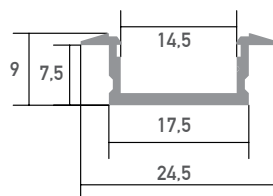

LED Profil R4 2m

PA302D200

Einbauprofil

-

LED Stripes: max. 12W/m / 14mm

Das Profil lässt sich besonders gut anwenden für Fassadenbeleuchtung, Einbauleuchten sowie für Shop- und Möbelbeleuchtung.

Farbe	silber
Material	Aluminium
Oberfläche	eloxiert
Montageart	Einbau
Schutzart (IP)	20
Max. LED Leistung (W/m)	12
Max. LED Breite (mm)	14
Länge (m)	2
Breite (mm)	24,5
Höhe (mm)	9
Einbaubreite (mm)	17,5
Einbauhöhe (mm)	7,5
EAN	2000000058948

Konfektionierung

SMARTLED LED Profile können nach Kundenwunsch auf die gewünschte Länge zugeschnitten werden.

Zubehör

CT301D200
C11 Abdeckung
transparent flach 2m

CS301D200
C2 Abdeckung
satinert flach 2m

LA302DX00
Z1 Endkappe
flach