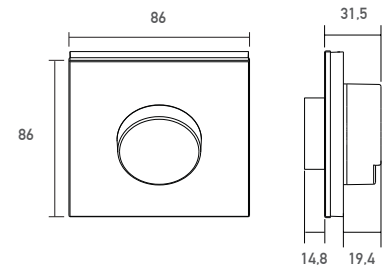

Smartled SL-2202PWM Wandcontroller 4x5A

SL-2202PWM

PWM Wandcontroller für Monochrome LED Stripes.

-
Zum direkten Anschluss von LED Streifen ohne zusätzlichen Dimmer.

Versorgungsspannung (VDC)	12-24
Ausgangsstrom (A)	4x5
Ausgangsleistung bei 24 VDC (W)	480
Ausgangstyp	Konstantspannung
Typ	Wandcontroller / 68 mm Einbaudose
Schutzart (IP)	20
Farbe	weiß
Länge (mm)	86
Breite (mm)	86
Höhe (mm)	31.5
EAN	2000000049045

Anschlusszeichnung