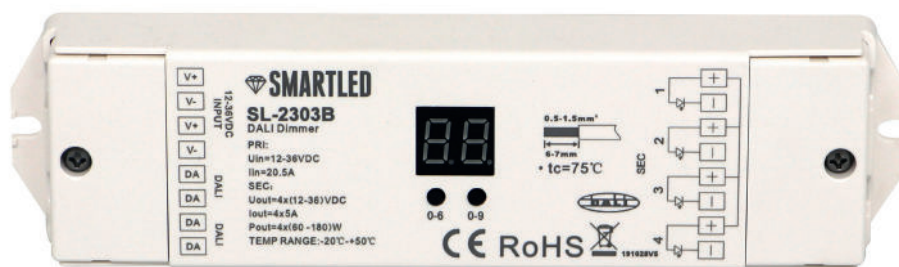

# Smartled SL-2303B DALI Dimmer 4x5A

## SL-2303B

DALI Dimmer zur Steuerung von Monochromen, RGBW und Tuneable white LED Stripes.

1-4 DALI Adressen, DALI DT-6

Versorgungsspannung (VDC)	12-36
Ausgangsstrom (A)	4x5
Ausgangsleistung bei 24 VDC (W)	480
Ausgangstyp	Konstantspannung
Modell	DALI DT-6
Schutzart (IP)	20
Farbe	Weiß
Länge (m)	178
Breite (mm)	46
Höhe (mm)	22
EAN	2000000046471

## Anschlusszeichnung