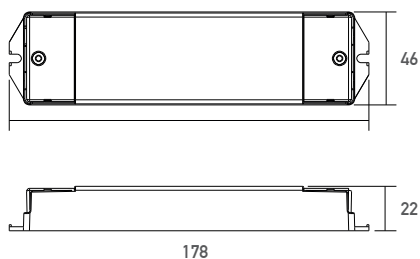

## SL-2303B

DALI Dimmer zur Steuerung von Monochromen, RGBW und Tuneable white LED Stripes.

1-4 DALI Adressen, DALI DT-6

Versorgungsspannung (VDC)	12-36
Ausgangsstrom (A)	4x5
Ausgangsleistung bei 24 VDC (W)	480
Ausgangstyp	Konstantspannung
Modell	DALI DT-6
Schutzart (IP)	20
Farbe	Weiß
Länge (m)	178
Breite (mm)	46
Höhe (mm)	22
EAN	2000000046471