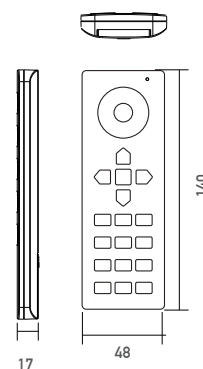

Smartled SL-2819CCT 6 Kanal Dualweiß Fernbedienung

SL-2819CCT

Funk Fernbedienung zur Steuerung von Tuneable white LED Stripes.

Wandhalterung im Lieferumfang enthalten
Batterie nicht im Lieferumfang enthalten

Versorgung (Batterie)	3xAAA
Typ	Fernbedienung
Schutzart (IP)	20
Farbe	Schwarz
Länge (mm)	140
Breite (mm)	48
Höhe (mm)	17
EAN	2000000060453

Kompatibel mit

SL-1009EA
SMARTLED SL-1009EA
RGBW PWM
RF Dimmer 4x8A