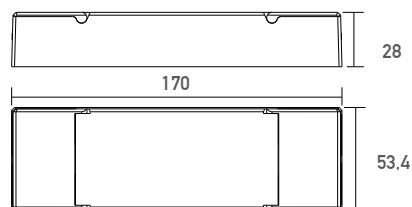

## SL-Z9101DIM

Zigbee Dimmer für Monochrome LED Stripes.

Kompatibel mit Amazon Echo (mit integriertem Hub) und Philips Hue.

Versorgungsspannung (VDC)	12-36
Ausgangsstrom (A)	4x5
Ausgangsleistung bei 24 VDC (W)	480
Ausgangstyp	Konstantspannung
Modell	Zigbee
Schutzart (IP)	20
Länge (m)	170
Breite (mm)	53,4
Höhe (mm)	28
EAN	2000000065700