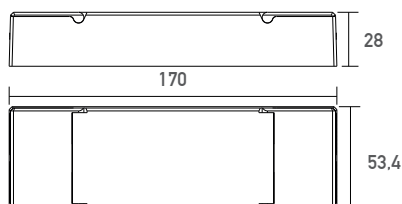

Smartled SL-Z9101RGBW Zigbee Controller 4x5A

SL-Z9101RGBW

Zigbee Controller zur Steuerung von RGBW LED Stripes.

Kompatibel mit Amazon Echo (mit integriertem Hub) und Philips Hue.

Versorgungsspannung (VDC)	12-36
Ausgangsstrom (A)	4x5
Ausgangsleistung bei 24 VDC (W)	480
Ausgangstyp	Konstantspannung
Modell	Zigbee
Schutzart (IP)	20
Länge (m)	170
Breite (mm)	53,4
Höhe (mm)	28
EAN	2000000065694

Anschlusszeichnung